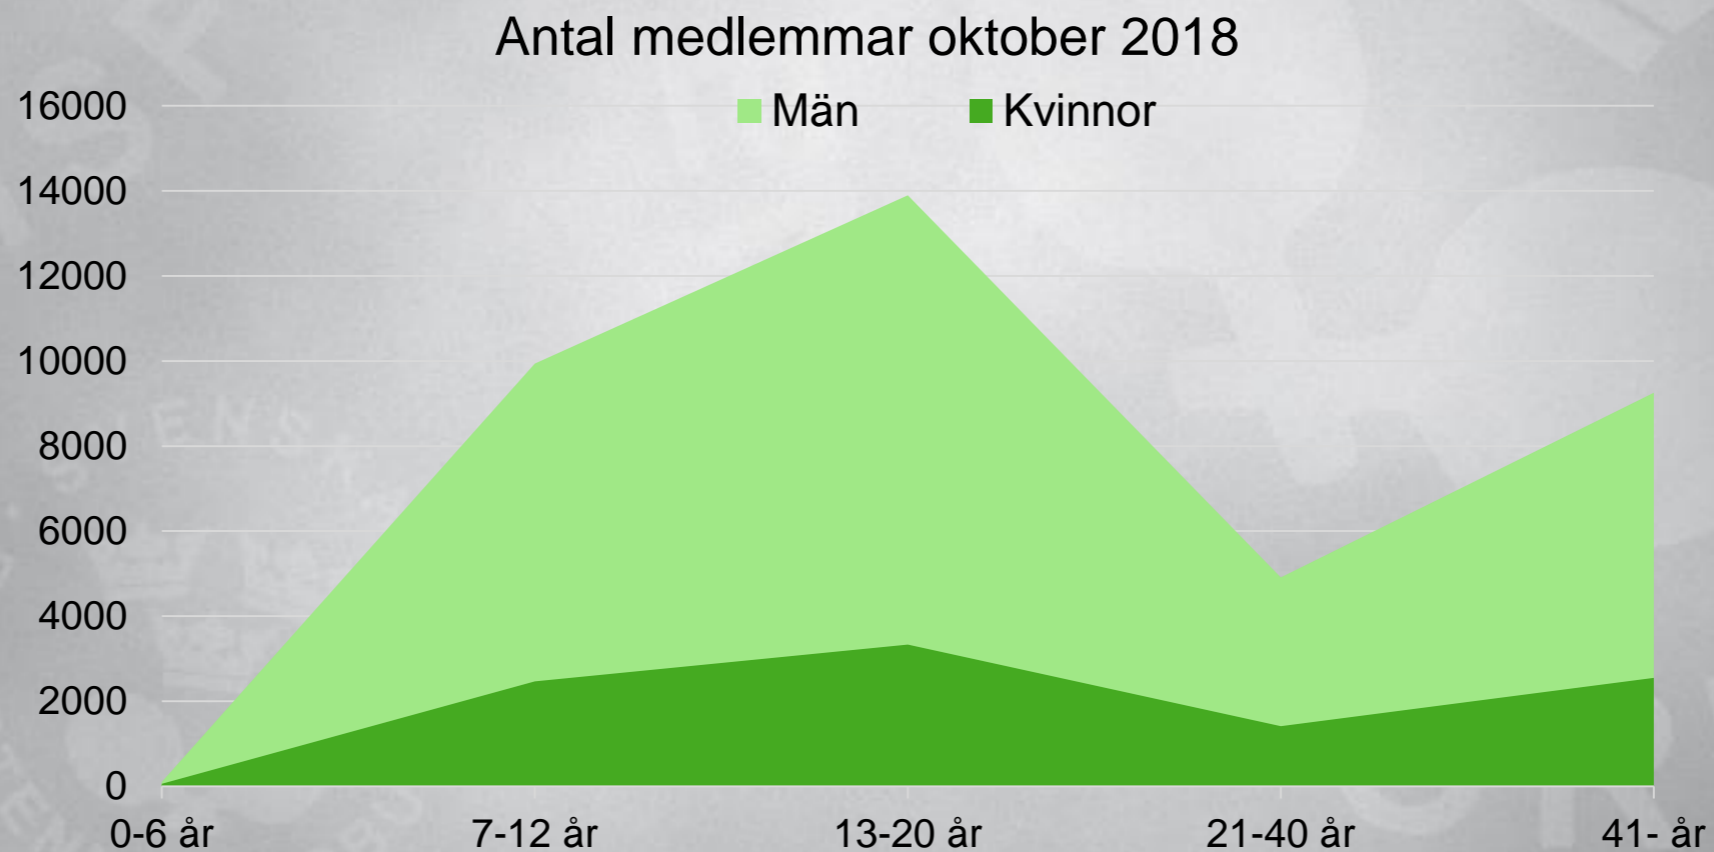

Rekrytering

Hur kan vi tillsammans få Pingisfamiljen att växa?

Hur ser det ut idag?

Rekrytering

Hur kan vi tillsammans få Pingisfamiljen att växa?

Medlemmar idag:

Antal medlemmar: Drygt 47 000, varav 20 % kvinnor

Vad speglar verkligheten bäst - medlemmar eller licenser?

Rekrytering

Hur kan vi tillsammans få Pingisfamiljen att växa?

Svensk bordtennis i siffror:

Licenser idag:

Antal licenser i Profixio oktober 2018: 5984 Varav kvinnor: 618 (10.34%)