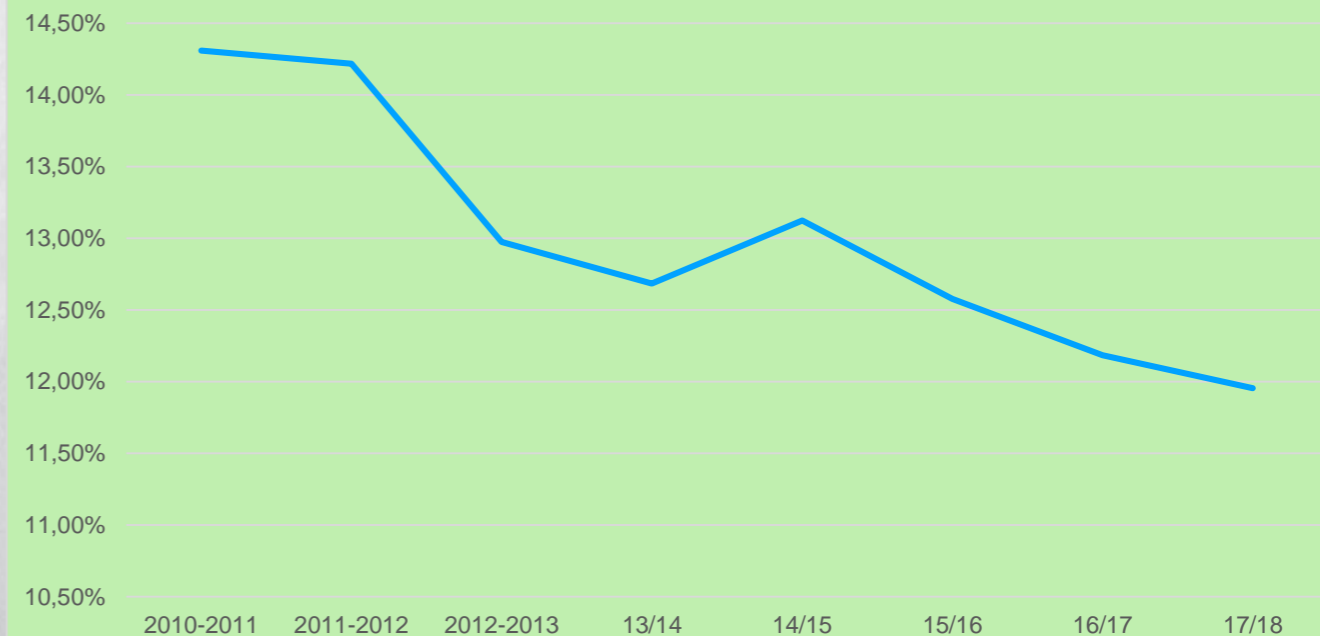

Andelen kvinnliga licenser 2011-2018 i procent