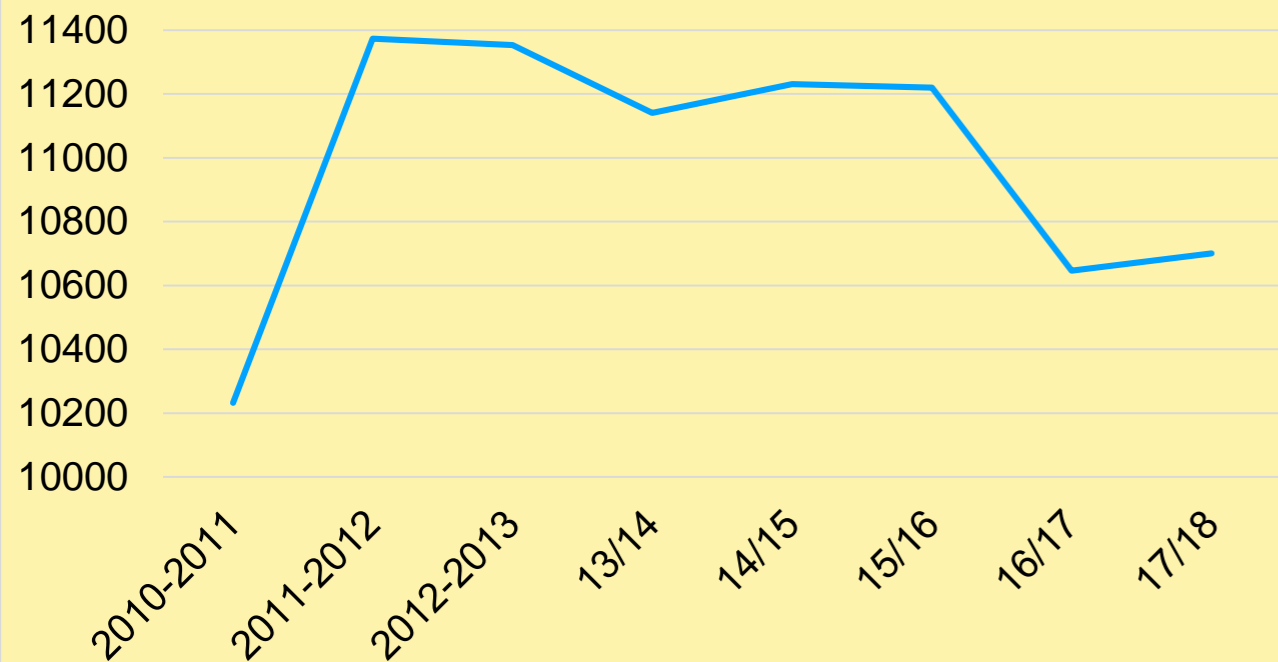

Rekrytering

Hur kan vi tillsammans få Pingisfamiljen att växa?

Licensutveckling sen säsongen 2010/2011

Anal licenser i Sverige 2011-2018